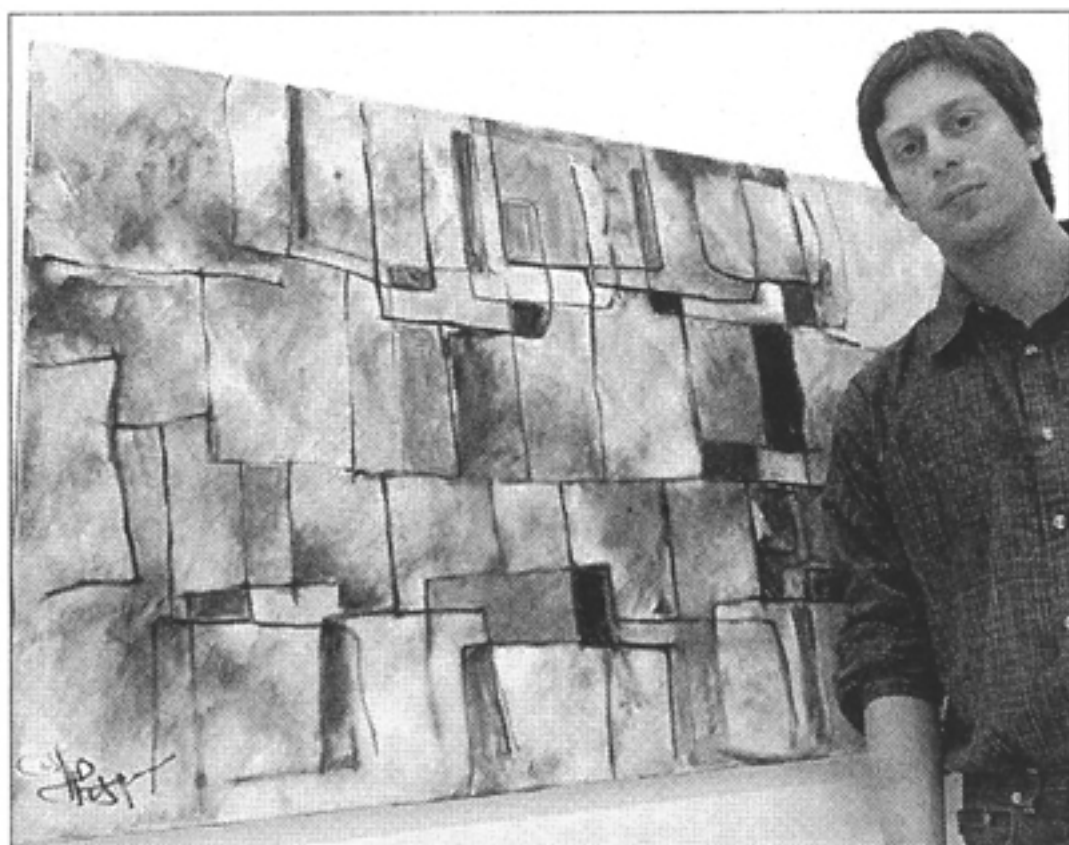

GIRONA

MARC MARTÍ

**Albert Aparicio  
exposa a la  
Fundació Valvi**

El jove pintor establert a Campmany Albert Aparicio va inaugurar ahir l'exposició de dibuixos i pintures *Traces* a la Fundació Valvi de Girona.